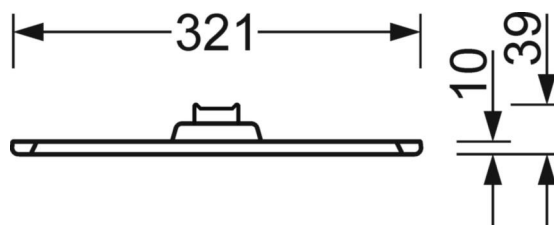

Механика

цвет корпуса	черный RAL 9005
размеры (LxWxH/DxH)	1558mm x 321mm x 39mm
вес (нетто)	5.94kg
Кабельный ввод KE (X/Y)	0mm/0mm
Вид монтажа	Потолочная одиночная установка

DEEP-LINK

<https://www.regiolux.de/ru/article/46305014174>

Ссылка	LED 6400lm 840
ηLB	100 %
Φ ↓/↑	74 % / 26 %
UGR поп./вдоль дисплей	17.1 / 16.4
	65° < 3000cd/m²

размеры

L	1558 mm	Длина
B	321 mm	Ширина
H	39 mm	Высота
A1	900 mm	Расстояние между точками крепежа при одиночной установке
X	0 mm	Расстояние от ввода проводов до середины светильника по оси X (вдо
Y	0 mm	Расстояние от ввода проводов до середины светильника по оси Y (поп
