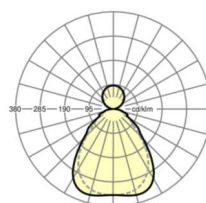

Оптика

Оснастка	LED, цветопередача/оттенок света CRI ≥ 80 / 4000K
Допуск для координаты цветности (MacAdam)	3SDCM
Номинальный световой поток	6414lm
Срок службы LED	50000h L90/B10 (Tq 25°C)
светоотдача светильников	135lm/W
UGR поп./вдоль	17.1 / 16.4

Ссылка	LED 6400lm 840
ηLB	100 %
Φ ↓/↑	74 % / 26 %
UGR поп./вдоль дисплей	17.1 / 16.4
	65° < 3000cd/m²

размеры

L	1558 mm	Длина
B	321 mm	Ширина
H	39 mm	Высота
A1	900 mm	Расстояние между точками крепежа при одиночной установке
X	0 mm	Расстояние от ввода проводов до середины светильника по оси X (вдо
Y	0 mm	Расстояние от ввода проводов до середины светильника по оси Y (поп
